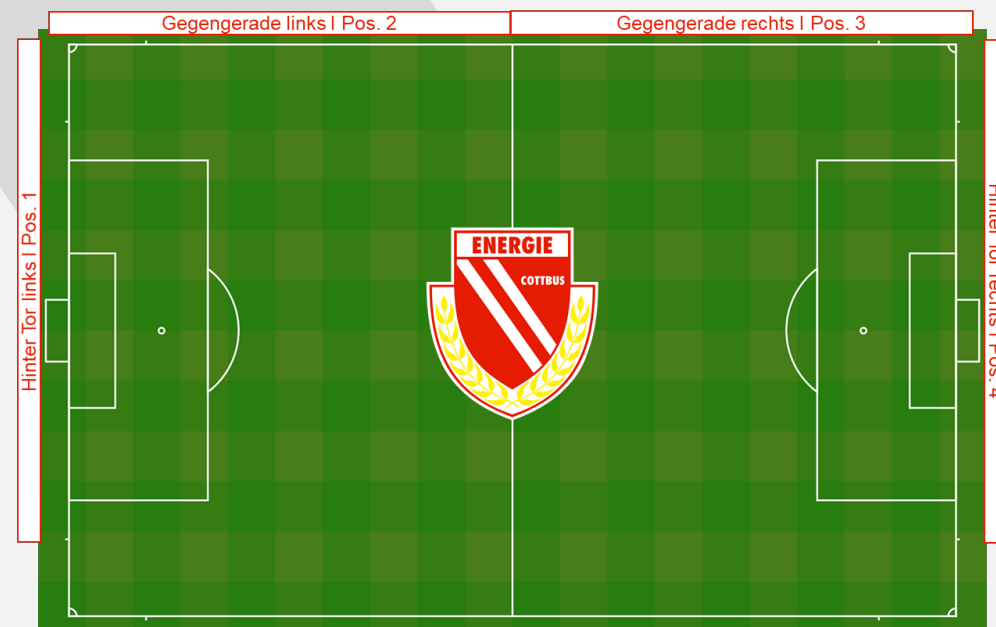

PAKET „Vollrotation II LIVE“:

1. *LIVE-TV Spiel, bspw. im BRR/MEDR/etc.*
   - Drei (3) Minuten Realtime ca. 240 Meter Vollrotation Pos. 1 bis Pos.4
   - Sechs (6) Spots á 30 Sekunden
2. PREIS: EUR 1.250,-*