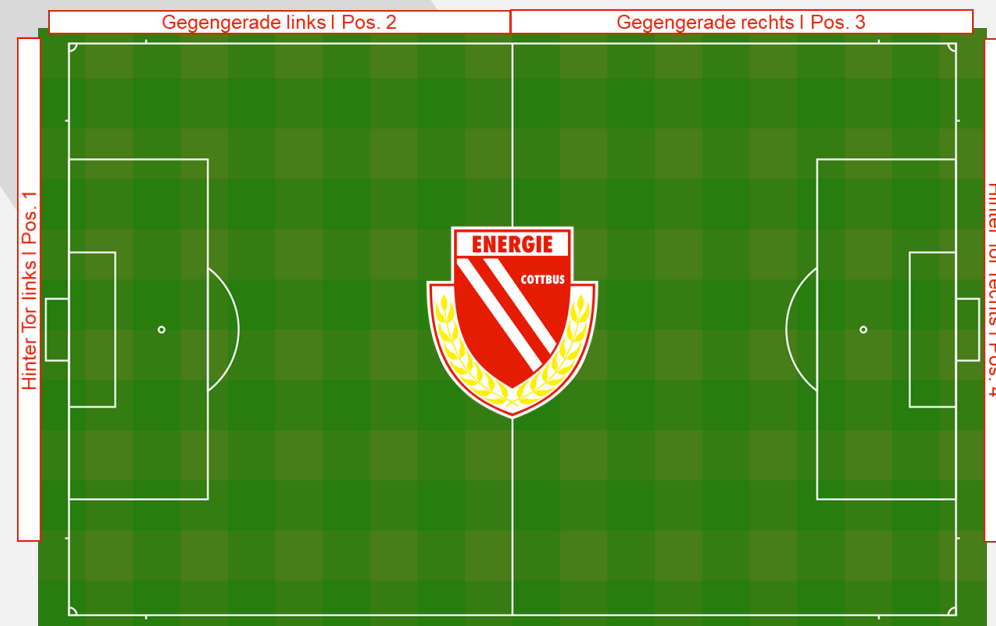

FC ENERGIE COTTBUS | LED-Videobande Spieltagsangebot

PAKET „Vollrotation I“:

- Sechs (6) Minuten Realtime ca. 240 Meter Vollrotation Pos. 1 bis Pos. 4
- Zwölf (12) Spots á 30 Sekunden

PREIS: EUR 1.500,-*

PAKET „Vollrotation II“:

- Drei (3) Minuten Realtime ca. 240 Meter Vollrotation Pos. 1 bis Pos.4
- Sechs (6) Spots á 30 Sekunden

PREIS: EUR 800,-*